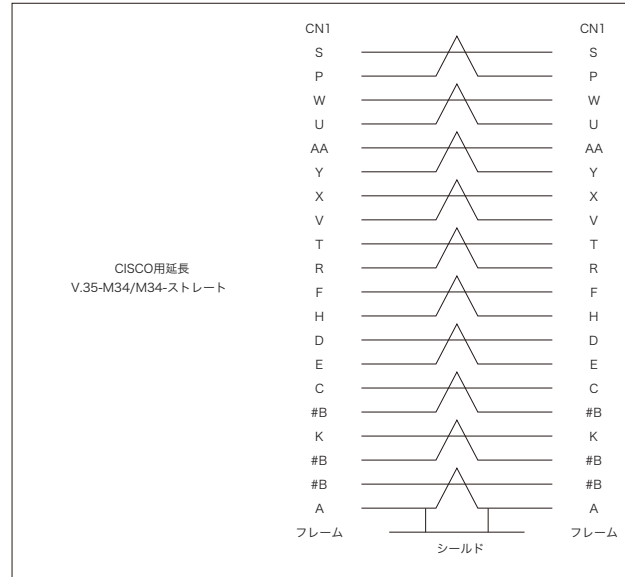

モジュラー付ツイストペアケーブル

INS(PRI/BRI/TI)ケーブル

INS(PRI/BRI/TI)ケーブル

RS-232C シリアルケーブル

RS-232C シリアルケーブル

シリアルケーブル各種

パラレルプリンタケーブル

SCSIケーブル コネクタ組み合わせ

		片側コネクタ					
		HD68	HA68	HD50	HA50	SA50	VHDCI
片側コネクタ	HD68	○	—	—	—	—	○
	HA68	○	○	—	—	—	○
	HD50	○	○	○	○	—	○
	HA50	○	○	—	○	—	○
	SA50	○	○	○	○	○	○
	VHDCI	—	—	—	—	—	○