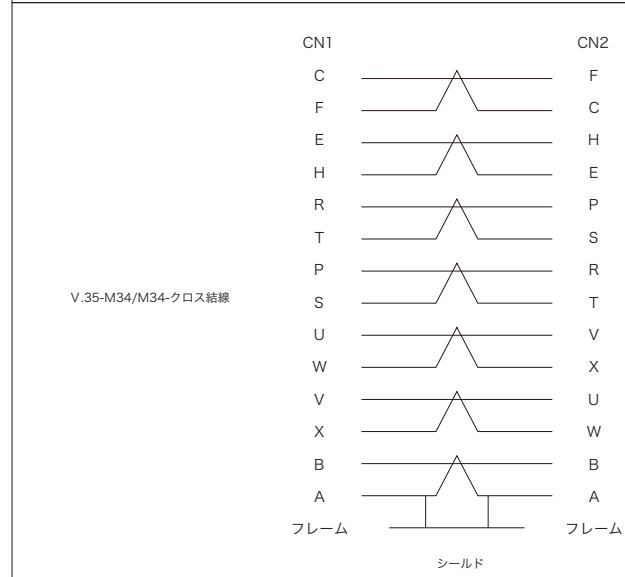

モジュラー付ツイストペアケーブル

INS(PRI/BRI/TI)ケーブル

INS(PRI/BRI/TI)ケーブル

RS-232C シリアルケーブル

RS-232C シリアルケーブル

シリアルケーブル各種

パラレルプリンタケーブル

SCSIケーブル コネクタ組み合わせ

		片側コネクタ					
		HD68	HA68	HD50	HA50	SA50	VHDCI
片側コネクタ	HD68	○	—	—	—	—	○
	HA68	○	○	—	—	—	○
	HD50	○	○	○	○	—	○
	HA50	○	○	—	○	—	○
	SA50	○	○	○	○	○	○
	VHDCI	—	—	—	—	—	○