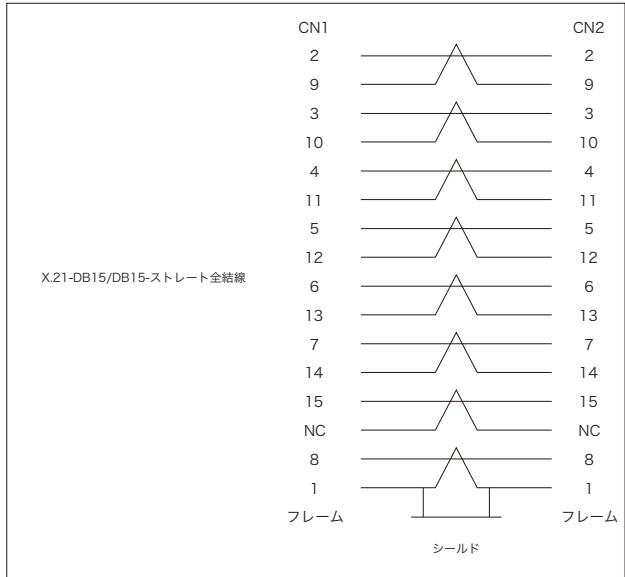

モジュラー付ツイストペアケーブル

INS(PRI/BRI/TI)ケーブル

INS(PRI/BRI/TI)ケーブル

RS-232C シリアルケーブル

RS-232C シリアルケーブル

シリアルケーブル各種

パラレルプリンタケーブル

SCSIケーブル コネクタ組み合わせ

		片側コネクタ					
		HD68	HA68	HD50	HA50	SA50	VHDCI
片側コネクタ	HD68	○	—	—	—	—	○
	HA68	○	○	—	—	—	○
	HD50	○	○	○	○	—	○
	HA50	○	○	—	○	—	○
	SA50	○	○	○	○	○	○
	VHDCI	—	—	—	—	—	○