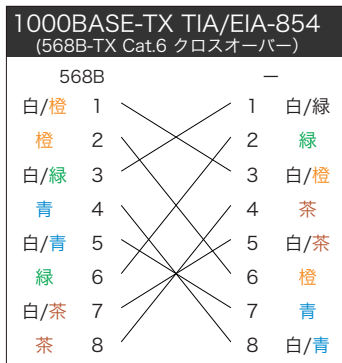

モジュラー付ツイストペアケーブル

INS(PRI/BRI/TI)ケーブル

INS(PRI/BRI/TI)ケーブル

RS-232C シリアルケーブル

RS-232C シリアルケーブル

シリアルケーブル各種

パラレルプリンタケーブル

SCSIケーブル コネクタ組み合わせ